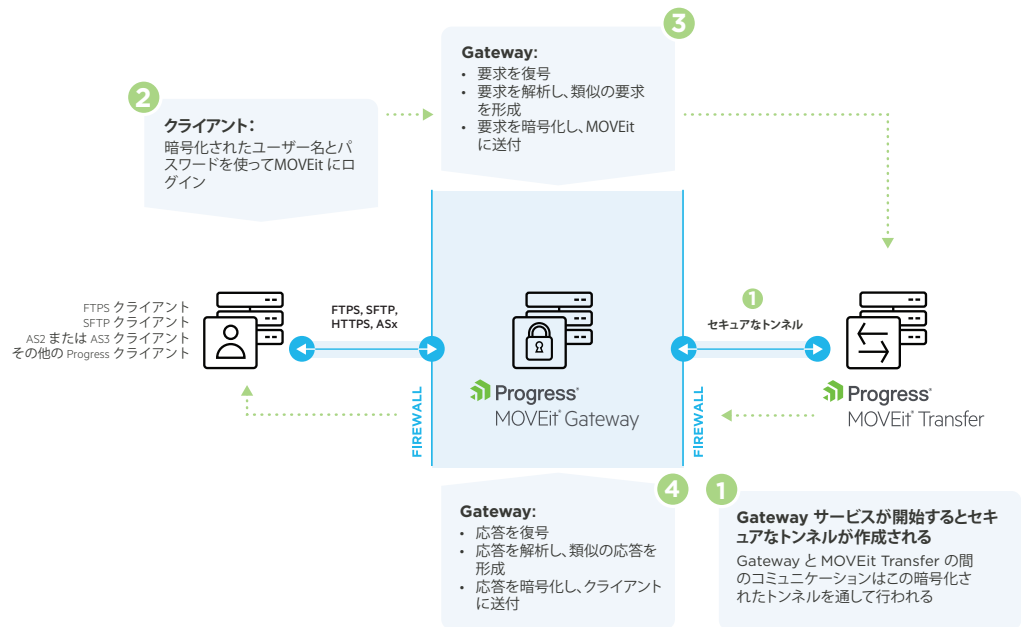

MOVEit Gateway は、MOVEit Transfer をセキュアなネットワーク (ファイアウォールで保護されたネットワーク)内に展開するための DMZ プロキシ機能を提供し、GDPR、HIPAA、PCI-DSS などのデータ保護規制の対象となりやすい高度なコンプライアンス要件を満たすことができます。

MOVEit Gateway とは？

MOVEit Gateway は MOVEit Transfer を展開するとき多層セキュリティ手法をとります。データストレージ、認証、ファイル転送アクティビティが DMZ ネットワークゾーンで発生しないよう制御して、MOVEit Transfer のセキュアなネットワーク (ファイアウォールの背後) 内部での展開を可能にします。外部からの規制や内部のセキュリティやコンプライアンス上のポリシーにより、内部ネットワークを越えるデータ伝送に関して最高レベルのセキュリティが必要な場合、MOVEit Gateway で以下のことが保証されます。

- ・ パブリック・ネットワークからのインバウンド接続が DMZ ネットワーク内で終結する
- ・ すべてのデータが信頼できるネットワーク内にセキュアに保管され、DMZ ネットワークの中にデータはストアされない
- ・ 認証要求と認可の決定は、DMZ ネットワークではなく、信頼できるネットワーク内部で行われる

デプロイメント

MOVEit Gateway はパブリック・ネットワークからのインバウンド接続と内部の信頼できるネットワークとの間のプロキシとして動作します。ファイアウォールの後ろの安全なネットワークの中で展開される MOVEit Transfer の機能の一部として DMZ ネットワークの中にデプロイされ、ファイル転送タスクが多層のセキュリティ策によって保護されることを保証します。

MOVEit Gateway を通したコントロールの流れ

Gateway サービスが開始すると、MOVEit Transfer サーバーと Gateway とのコミュニケーションのためにセキュアなトンネルを構築します。SFTP クライアント、FTP/S クライアントの認証要求は Gateway で終結し、Gateway から MOVEit Transfer サーバーへの類似した認証要求が形成され、暗号化されて Transfer サーバーに送信されます。MOVEit Transfer サーバーからの暗号化された応答が復号され、それと類似した応答が形成されて再度暗号化され、クライアントに返送されます。すべてのインバウンド接続が Gateway で終結し、すべてのアウトバウンド接続が DMZ 中の Gateway を起点とするよう、認証とファイル転送に関しても同じプロセスがとられます。