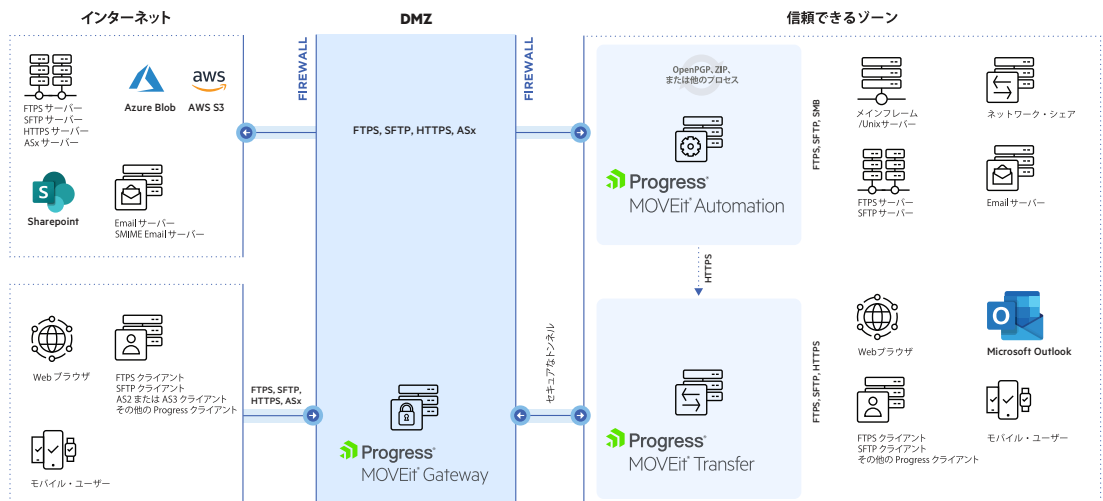

MOVEit Gateway

MOVEit マネージド・ファイル・トランスファーの多層セキュリティ

データシート

セキュリティ機能

- ✓ 保護されるべきデータがDMZ ネットワークの中にストアされることがないように規制する PCI DSS 要件 §1.3.7 などの義務の遵守が容易に
- ✓ 安全に保護されたネットワーク・リソース、AD などの認証サービス、監査データなどを、パブリック・アクセスのリスクがある DMZ ネットワークに公開する必要をなくす

MOVEit Gateway は、MOVEit Transfer をセキュアなネットワーク (ファイアウォールで保護されたネットワーク)内に展開するための DMZ プロキシ機能を提供し、GDPR、HIPAA、PCI-DSS などのデータ保護規制の対象となりやすい高度なコンプライアンス要件を満たすことができます。

MOVEit Gateway とは？

MOVEit Gateway は MOVEit Transfer を展開するとき多層セキュリティ手法をとります。データストレージ、認証、ファイル転送アクティビティが DMZ ネットワークゾーンで発生しないよう制御して、MOVEit Transfer のセキュアなネットワーク (ファイアウォールの背後) 内部での展開を可能にします。外部からの規制や内部のセキュリティやコンプライアンス上のポリシーにより、内部ネットワークを越えるデータ伝送に関して最高レベルのセキュリティが必要な場合、MOVEit Gateway で以下のことが保証されます。

- ・ パブリック・ネットワークからのインバウンド接続が DMZ ネットワーク内で終結する
- ・ すべてのデータが信頼できるネットワーク内にセキュアに保管され、DMZ ネットワークの中にデータはストアされない
- ・ 認証要求と認可の決定は、DMZ ネットワークではなく、信頼できるネットワーク内部で行われる

デプロイメント

MOVEit Gateway はパブリック・ネットワークからのインバウンド接続と内部の信頼できるネットワークとの間のプロキシとして動作します。ファイアウォールの後ろの安全なネットワークの中で展開される MOVEit Transfer の機能の一部として DMZ ネットワークの中にデプロイされ、ファイル転送タスクが多層のセキュリティ策によって保護されることを保証します。

MOVEit Gateway を通したコントロールの流れ

Gateway サービスが開始すると、MOVEit Transfer サーバーと Gateway とのコミュニケーションのためにセキュアなトンネルを構築します。SFTP クライアント、FTP/S クライアントの認証要求は Gateway で終結し、Gateway から MOVEit Transfer サーバーへの類似した認証要求が形成され、暗号化されて Transfer サーバーに送信されます。MOVEit Transfer サーバーからの暗号化された応答が復号され、それと類似した応答が形成されて再度暗号化され、クライアントに返送されます。すべてのインバウンド接続が Gateway で終結し、すべてのアウトバウンド接続が DMZ 中の Gateway を起点とするよう、認証とファイル転送に関しても同じプロセスがとられます。